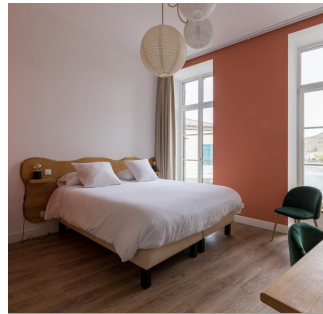

Du 29/01 au 14/12

CAPACITÉ
16 chb, 4 suites

Hôtel le Château ***

12 Quai Marc Seguin
07300 Tournon-sur-Rhône

Tél : 04 75 07 66 94
hotel.le.chateau.tournon@gmail.com
www.hotel-le-chateau.fr/

Cette ancienne bâtisse de 1836 en bordure du Rhône avec une vue unique sur les coteaux de l'Hermitage. Situé à 3 km de la sortie N° 13 (A7). Au pied du St Joseph et face à la ViaRhôna, L'hôtel est juste à côté du château-musée de Tournon.