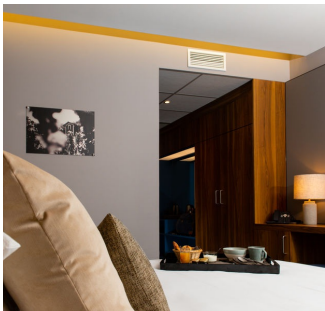

L'Hôtel et Spa Fac & Spera, c'est la traduction d'un art de vivre ouvert à tous, une invitation à découvrir la Vallée du Rhône, terroir d'élection de vins mythiques. C'est le lieu idéal pour se détendre tout en ayant la sensation d'être chez soi.