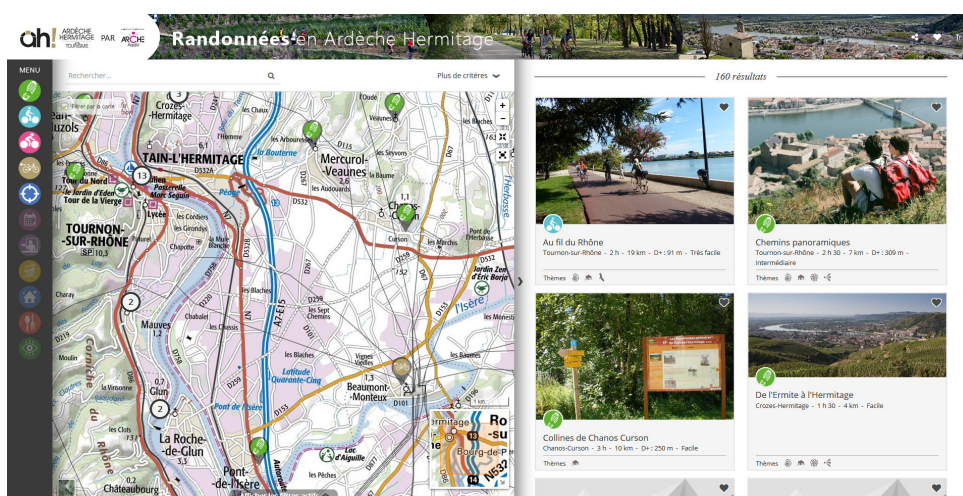

720 km, 84 boucles

ARCHE Agglo gère un réseau de près de 720 km d'itinéraires dont 84 boucles. L'Agglo assure un suivi de ces sentiers au travers du balisage, de la signalétique et de l'entretien.

De son côté, Ardèche Hermitage Tourisme fait le constat d'une forte demande en matière de tourisme vert, et précisément de randonnées, qu'elles soient familiales, à destination de sportifs aguerris (VTT) ou d'un public en recherche d'itinérance.

Afin d'améliorer l'offre sport-nature, l'Agglo a fait le choix de financer une ap-

plication internet permettant de préparer à l'avance ses randonnées, consultable à l'adresse :

WWW.RANDO-ARDECHE-HERMITAGE.FR

Promotion du sport nature

Ce site web permet de valoriser une offre large de sport nature sur le territoire : pédestre, vélo, VTT, itinérance, vélos à assistance électrique (VAE).

En fonction du type de randonnées et du niveau de difficulté choisis, une sélection de randonnées est proposée mettant en avant les points remarquables de la ran-

do. Un filtre permet également d'ajouter des critères : patrimoine, hébergements, producteurs locaux, événements...

Répondre à un besoin

Cet outil web répond à une demande forte de sport nature. Il permet :

- de préparer ses sorties en amont,
- d'imprimer la randonnée choisie (carte + descriptif)
- de télécharger les fichiers KLM et/ou GPX pour les utilisateurs de GPS de randos.

ah! ARDÈCHE
HERMITAGE
TOURISME

CONTACT TECHNIQUE
ARCHE Agglo
Direction du tourisme
sentiers@archeagglo.fr

CONTACT PRESSE
Hélène SERRET
h.serret@archeagglo.fr
06 50 30 73 37

BP 103
3, rue des Condamines
07300 Mauves
accueil@archeagglo.fr
04 26 78 78 78

Vivre
& Entreprendre **ICI**
ARCHEAgglo.fr