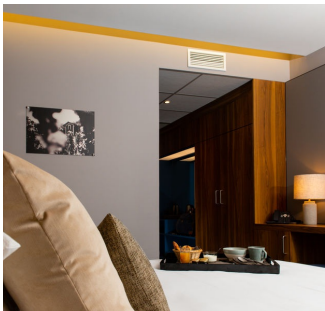

From 13/01 to 31/12

CHAMBRE 2 ↑
92-97 €

CAPACITÉ
19 chb

Hôtel & Spa Fac & Spera ★★★★★

1 avenue du Docteur Paul Durand
26600 Tain-l'Hermitage

Tél : 04 75 08 65 00
contact@hotel.facetspera.fr
www.facetspera.fr