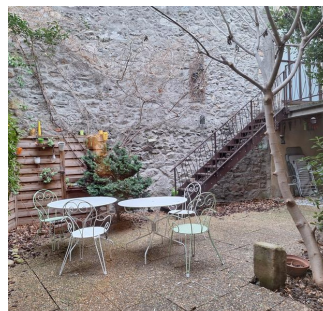

## Gîte Le Lapin dans la cour

10 Rue de l'Hôpital  
26600 Tain-l'Hermitage

Tél : 06 81 22 34 29  
lelapindanslacour@free.fr

Renovated 1930 townhouse with courtyard in the center of Tain l'Hermitage, near the Cité du Chocolat.