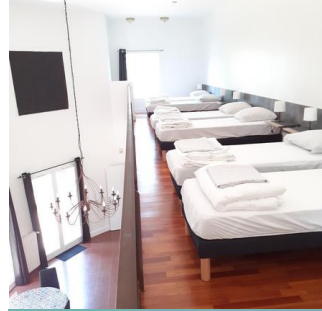

Gite la Rotonde à la Terrasse

11 Route de Lamastre
07300 Tournon-sur-Rhône

Tél : 06 59 54 22 66
c.geoffriault@hotmail.fr

All year round.

CAPACITÉ
6 pers