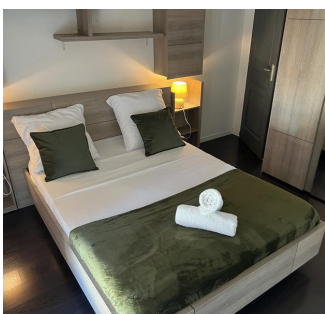

La Mansarde ★★★

16 Rue du Péage
26600 La Roche-de-Glun

Tél : 06 09 26 73 56
residencedelalone@gmail.com

From 03/09/2024 to 01/09/2025.

CAPACITÉ

7 pers / 2 ch